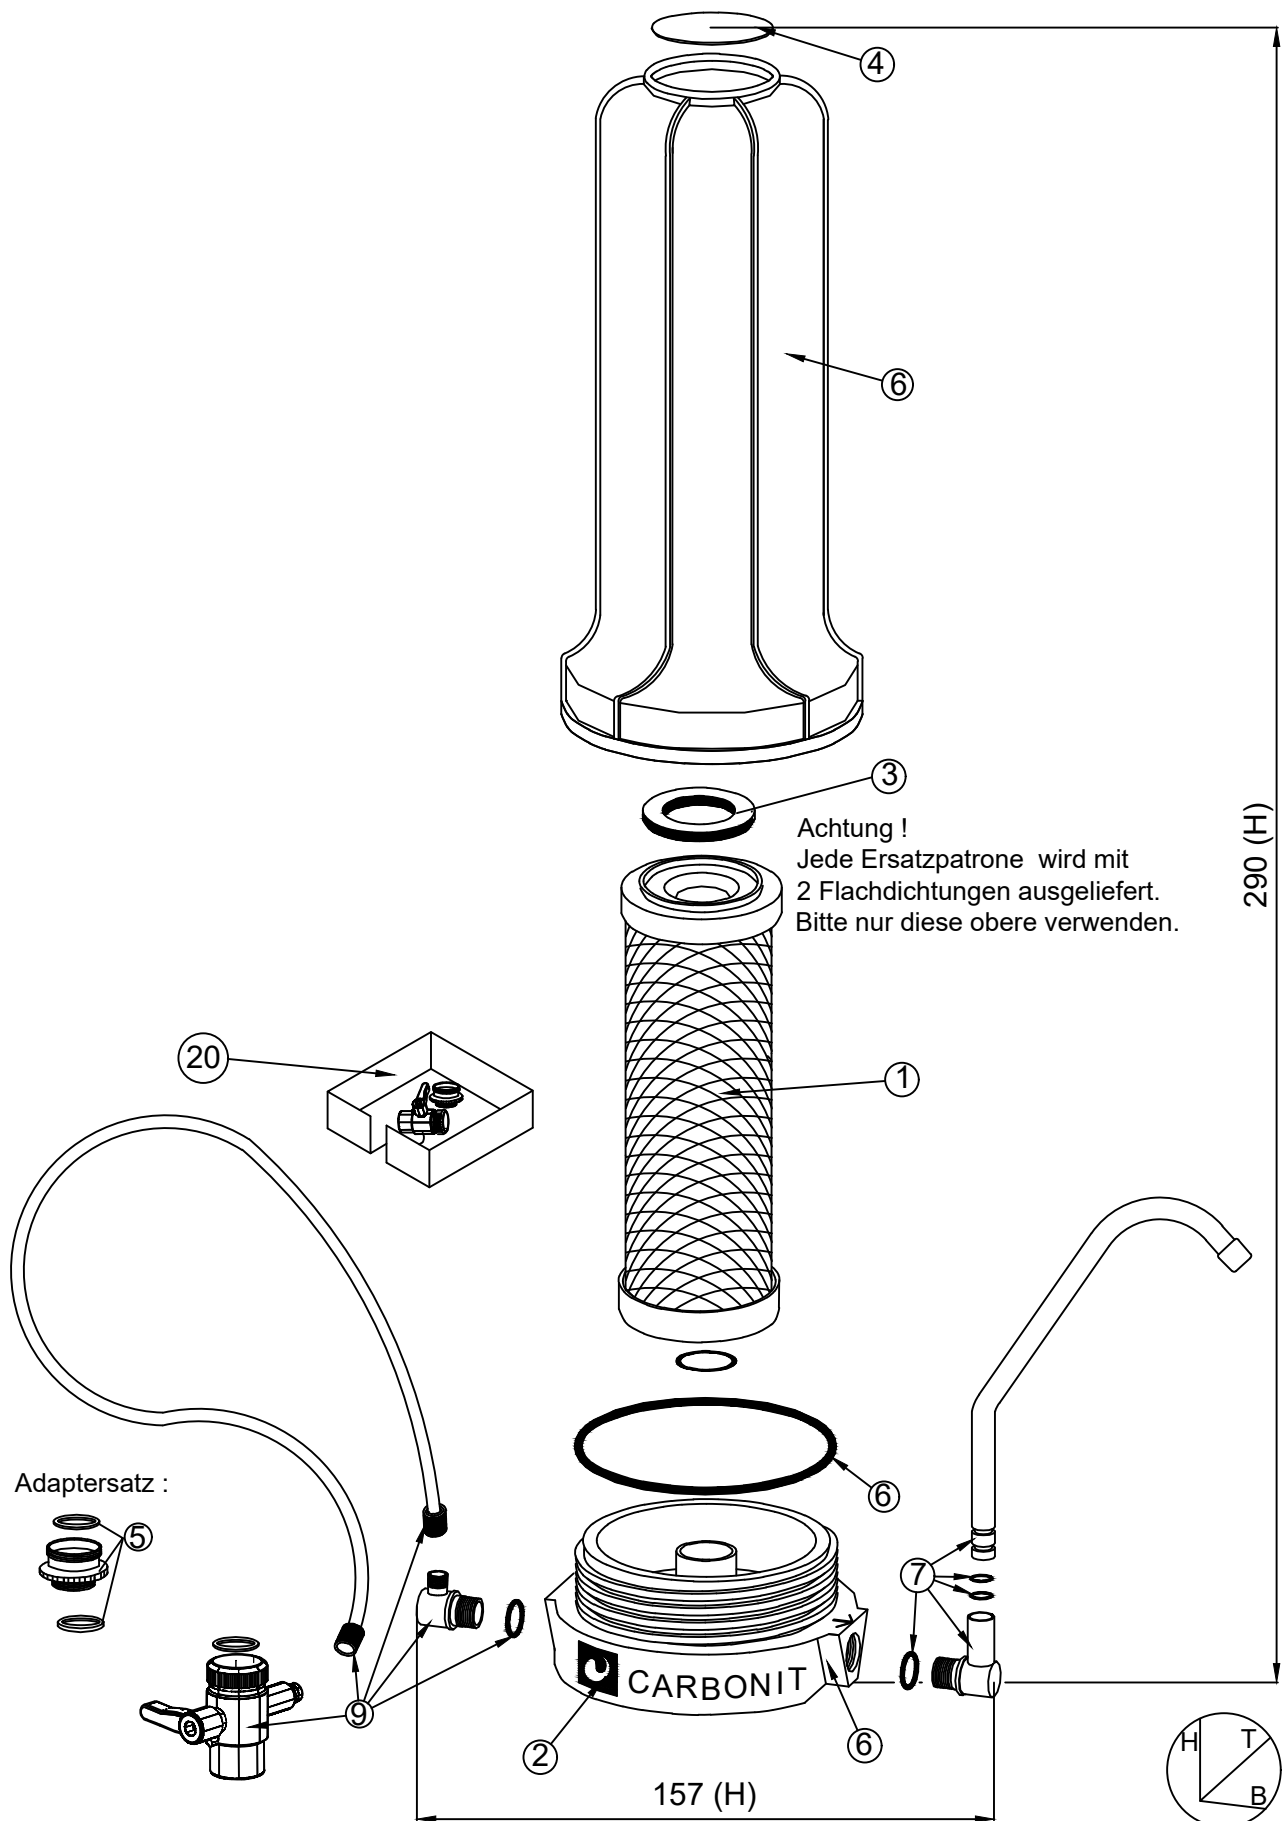

Achtung !
Jede Ersatzpatrone wird mit
2 Flachdichtungen ausgeliefert.
Bitte nur diese obere verwenden.

Adaptersatz :

- T (118) ergibt sich aus dem größten Durchmesser des Standeckels (2)
- B,T,H ergeben sich bei kpl. zusammengebautem Gerät

SANUNO Classic ; B157 T118 H290

125UNOST

HOQUA
FINEST WATER

Hosch AG
Hubstrasse 56
9500 Wil

071 971 22 51
www.hoqua.ch
info@hoqua.ch