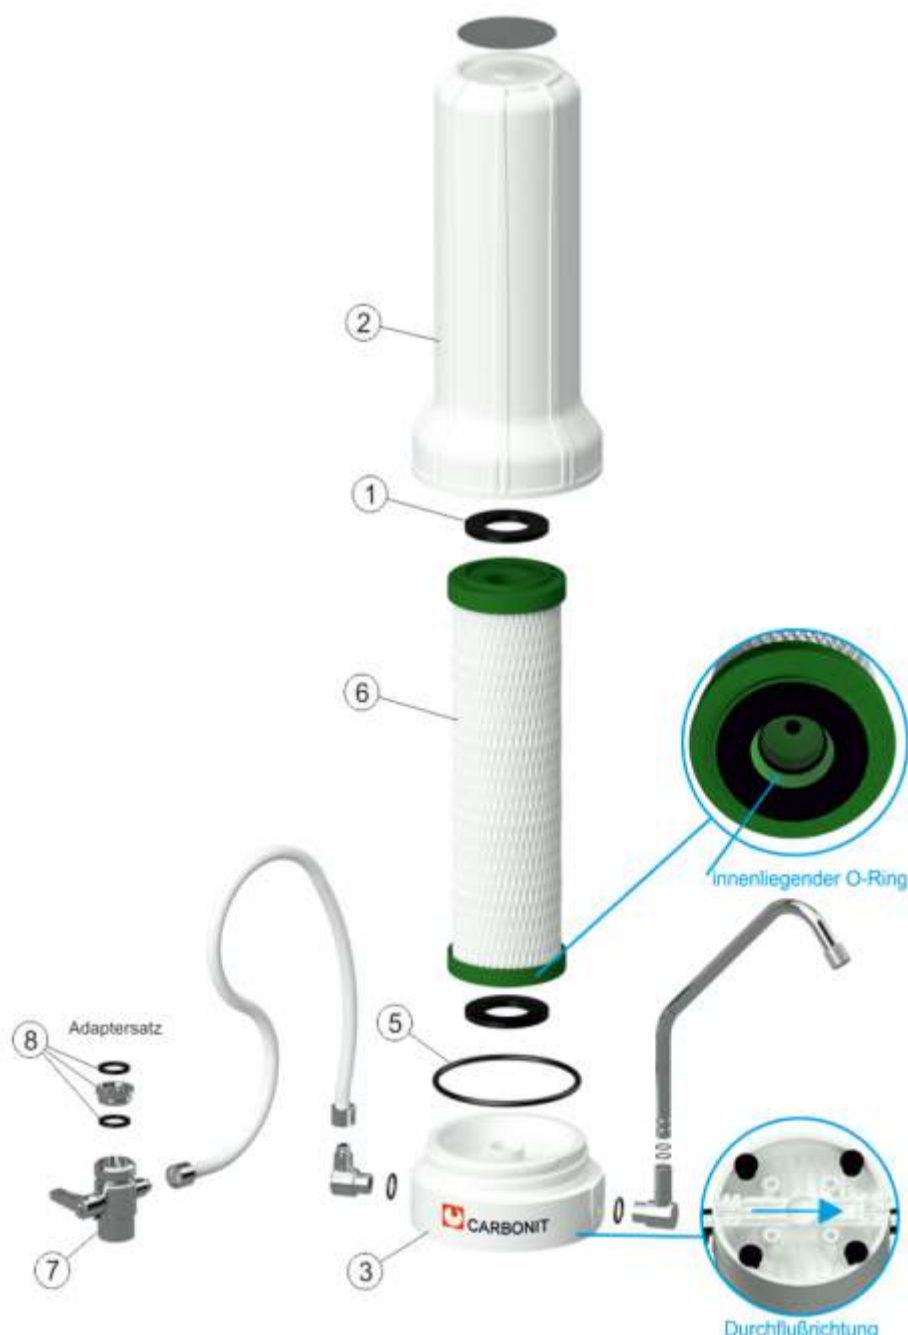

HOQUA-TOP, SANUNO

■ BESCHREIBUNG:

Auftisch-Wasserfilter zur Erzeugung von gereinigtem Trinkwasser an der Entnahmestelle. Sehr gut geeignet für die Zubereitung von Getränken, Kochwasser etc. Einsatz nur für Trinkwasser.

■ ANWENDUNGSBEREICH:

Der Filter wird üblicherweise an der Küchenarmatur installiert. Hierfür wird das Spezial-Umlenkventil anstelle des Strahlreglers an den Auslauf geschraubt. Wird der daran befindliche Hebel betätigt, durchfließt das Leitungswasser den Filter und tritt am separaten Filterauslaufhahn zur Entnahme aus.

■ LEISTUNGSPARAMETER:

Teilenr.:	125UNOST (Classic)
Maße:	Filtereinheit ohne Anschlüsse (W x H x D): 120 x 290 x 122 mm; Schlauchlänge: 90 cm
Gewicht:	Komplett trocken ca. 1,3 kg, komplett nass ca. 2,1 kg
Material:	Gehäuse aus PP, Schlauch aus Weichmacherfreiem PVC-U
Durchfluss:	Ca. 120 Liter pro Stunde mit NFP Premium (Standard) (bei 4 bar, nach 5 Min. Einlaufzeit)
Schadstoffrückhaltung:	Siehe Datenblatt der NFP Premium (Standard) bzw. der verwendeten Patrone.

■ PASSENDE FILTERPATRONEN:

Alle CARBONIT® Standardpatronen (9 3/4" ,max. 74 mm Durchmesser).

■ LIEFERUMFANG:

Komplettes Filtergerät mit Anschlussschlauch und Spezial-Umlenkventil mit Adapter für innenliegende Gewinde. Eine Filterpatrone CARBONIT® **NFP Premium** (Classic) ist enthalten.